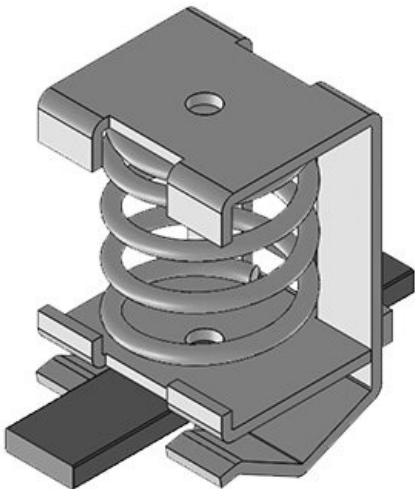

ArtNr.	36237	Bredd	25 mm
EAN	4251269302	Höjd	41 mm
	305		
Antal	10		
För antal	1		
kablar			
Min.	10 mm		
Kabelskärmens			
diam.			
Max.	20 mm		
Kabelskärmens			
diam.			
Längd	27 mm