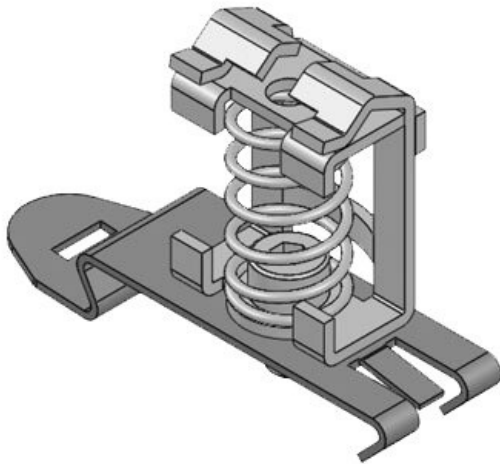

ArtNr.	36500.002	Bredd	14 mm
EAN	4251269302	Höjd	32,7 mm
	985	Monteringshöj d	26 mm
Antal	10		
För antal kablar	1		
Min.	3 mm		
Kabelskärmens diam.			
Max.	8 mm		
Kabelskärmens diam.			
Längd	50 mm