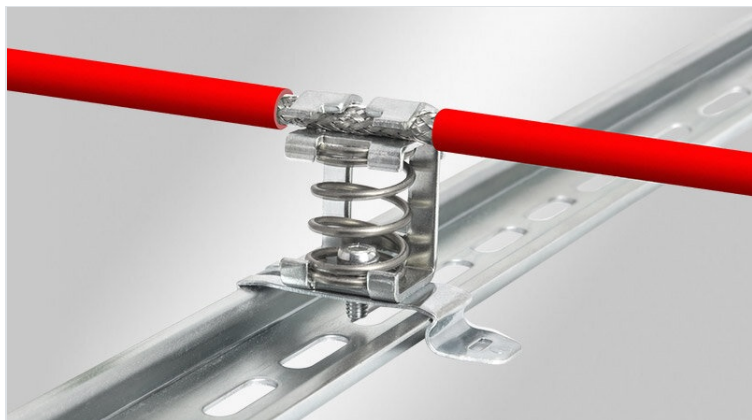

Skärmanslutningsplint EMC med kompressionsfjäder

med eller utan integrerad dragavlastning

RoHS
compliant

Made in
Germany

EMC-skärmanslutningsplintar med kompressionsfjäder används på alla ställen där skärmen av enstaka ledningar måste förbindas med masspotentialen. De möjliggör en säker och enkel skärmning av kablar.

Versioner med dragavlastning: Själva kabeln är dragavlastad med buntband över den yttre kabelmanteln enligt EN 62444 och skyddar därmed kabelskärmen, eftersom den inte är mekaniskt konstruerad för dragkrafter. Dragavlastning kan leda till skador, inklusive på de enskilda ledningarna under.

Specifikationer

Material	Skärmklämma: Pozinkovaná ocel
Brandklass	
Monteringstyp	Skruvmontering, Snap-in

Fördelar

- Fjäder designen kommer att permanent hålla kontakt med kabelskärmen
- Delvist integrerade möjlighet av dragavlastning
- Skyddskontakt och avlastning avskild
- Enklaste montage/demontage