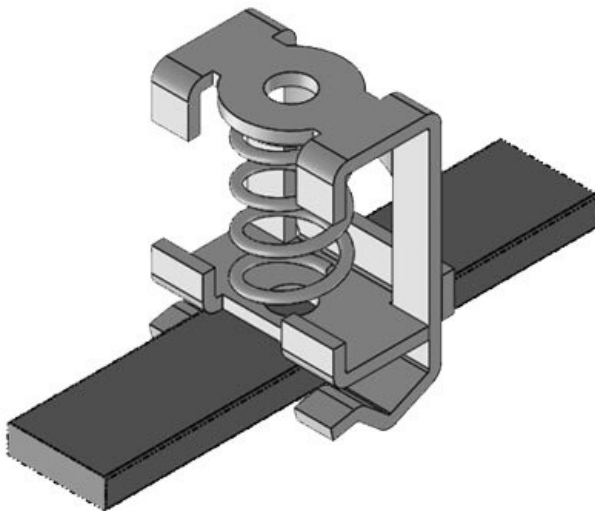

ArtNr.	36235.002	Bredd	13 mm
EAN	4251269302	Höjd	26 mm
	282		
Antal	10		
För antal kablar	1		
Min.	3 mm		
Kabelskärmens diam.			
Max.	8 mm		
Kabelskärmens diam.			
Längd	18,5 mm