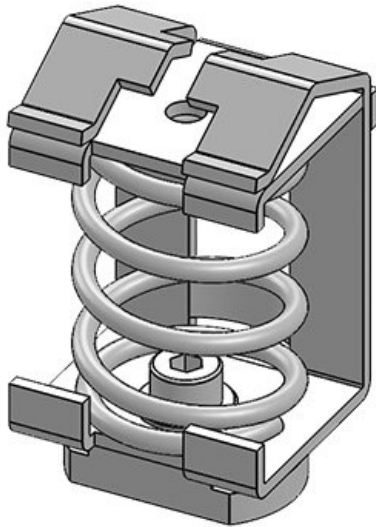

ArtNr.	36704	Bredd	25,3 mm
EAN	4251269303	Höjd	47,5 mm
	203		
Antal	10		
För antal	1		
kablar			
Min.	10 mm		
Kabelskärmens			
diam.			
Max.	20 mm		
Kabelskärmens			
diam.			
Längd	26 mm