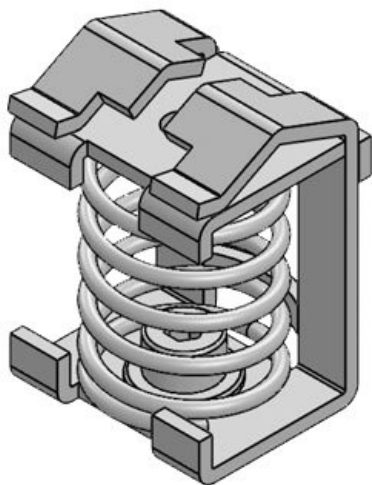

Skärmanslutningsplint EMC med kompressionsfjäder

med eller utan integrerad dragavlastning

RoHS
compliant

Made in
Germany

EMC-skärmanslutningsplintar med kompressionsfjäder används på alla ställen där skärmen av enstaka ledningar måste förbindas med masspotentialen. De möjliggör en säker och enkel skärmning av kablar.

Versioner med dragavlastning: Själva kabeln är dragavlastad med buntband över den yttre kabelmanteln enligt EN 62444 och skyddar därmed kabelskärmen, eftersom den inte är mekaniskt konstruerad för dragkrafter. Dragavlastning kan leda till skador, inklusive på de enskilda ledningarna under.

Specifikationer

Material	Skärmklämma: Pozinkovaná ocel
Brandklass	
Monteringstyp	Skruvmontering, Snap-in

Fördelar

- Fjäder designen kommer att permanent hålla kontakt med kabelskärmen
- Delvist integrerade möjlighet av dragavlastning
- Skyddskontakt och avlastning avskild
- Enklaste montage/demontage

Produkttyper och storlekar

SK 3-8

ArtNr.	36222.002	Bredd	13 mm
EAN	4251269302	Höjd	26 mm
	190	Hålstorlek	M4
Antal	10	Antal skruvhål	1
För antal kablar	1	Skruvhålens diameter	4,2 mm
Min. Kabelskärmens diam.	3 mm		
Max. Kabelskärmens diam.	8 mm		
Längd	18,5 mm		