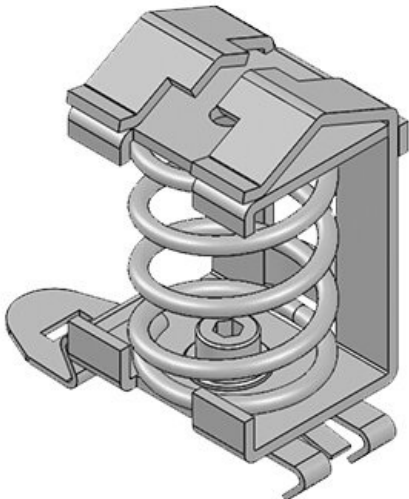

ArtNr.	36504	Bredd	25 mm
EAN	4251269303	Höjd	47,7 mm
	005	Monteringshöj	41 mm
Antal	10	d	
För antal	1		
kablar			
Min.	10 mm		
Kabelskärmens			
diam.			
Max.	20 mm		
Kabelskärmens			
diam.			
Längd	50 mm